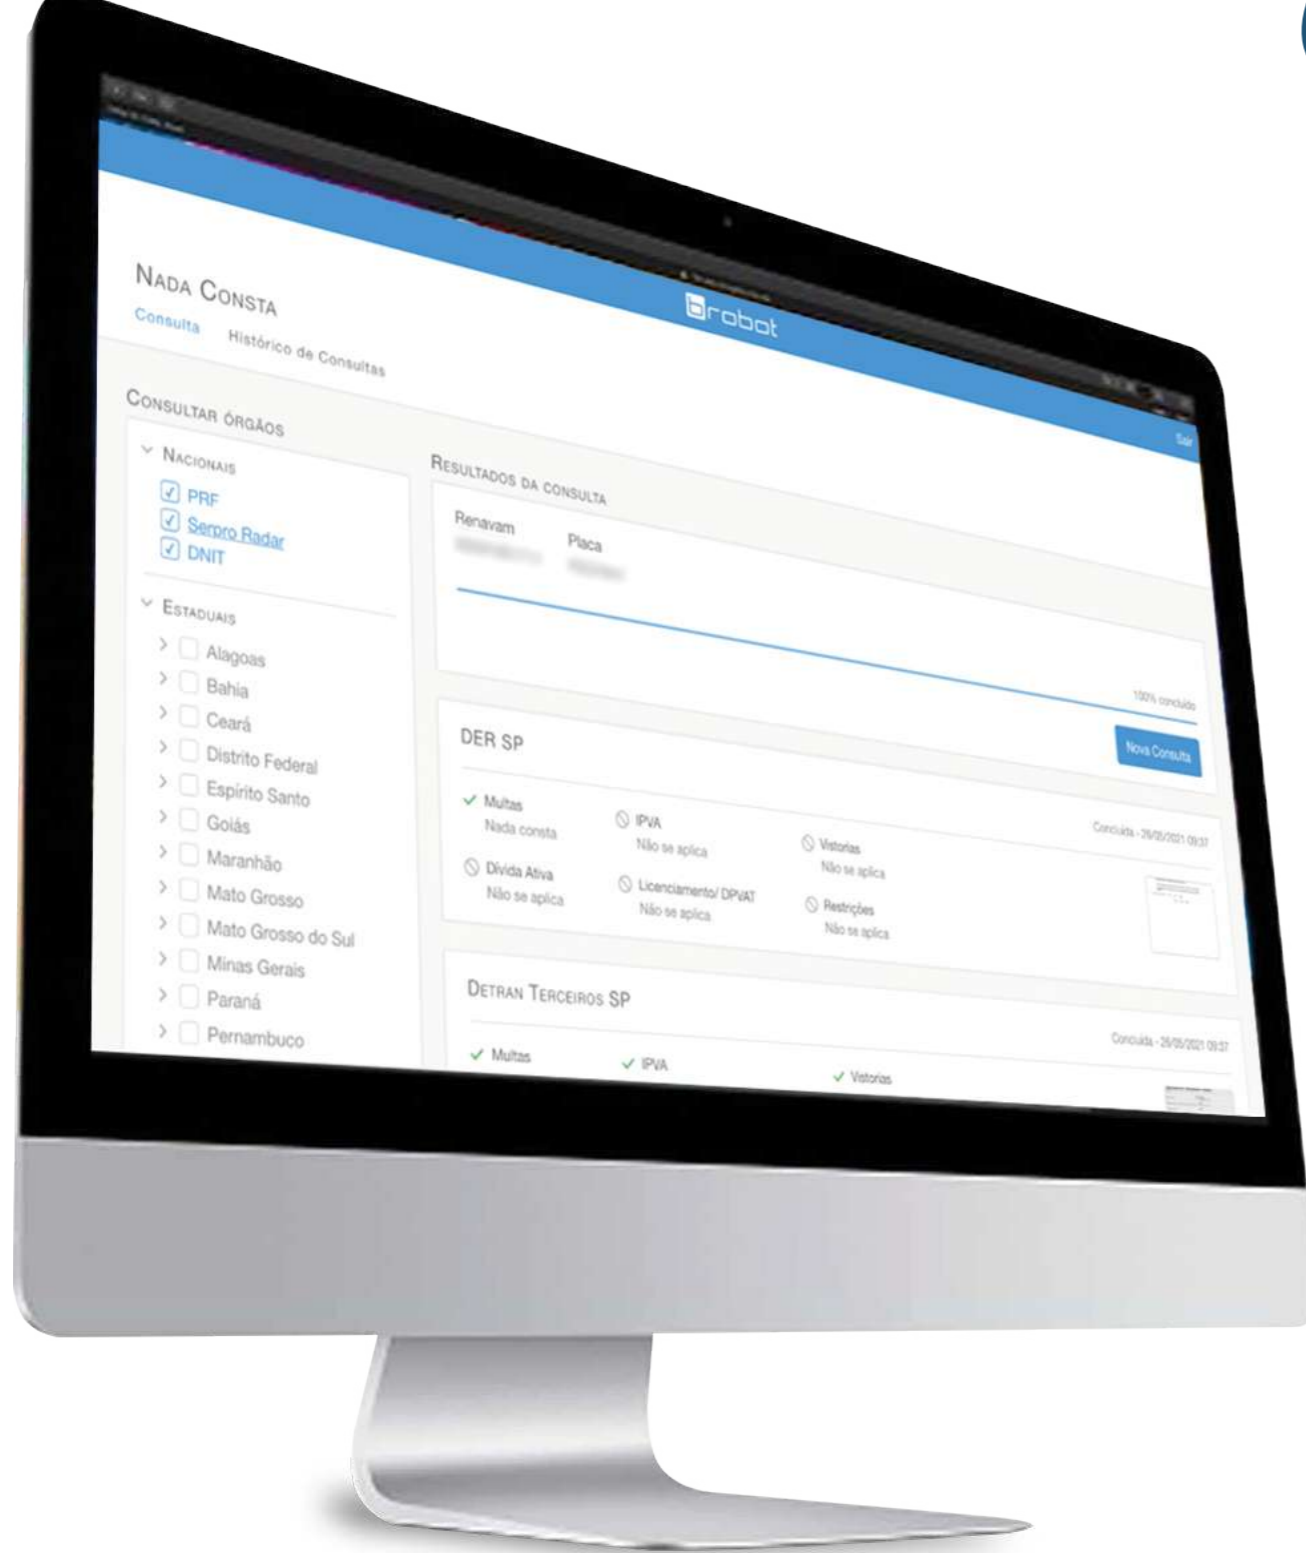

PRINCIPAIS VANTAGENS

O custo por consulta é, no mínimo, 50% inferior ao custo da consulta manual.

Podem ser feitas várias consultas simultaneamente.

As informações capturadas são armazenadas em nuvem e disponibilizadas para futuras consultas.

Também podem ser enviadas por uma API para o sistema comercial ou de gestão.